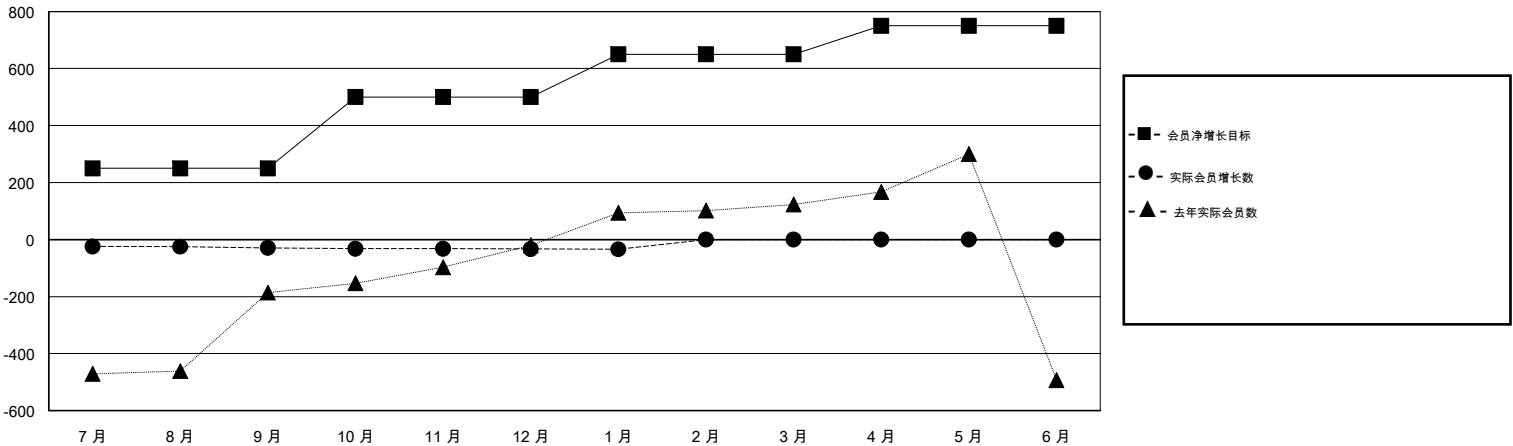

MONTHLY MEMBERSHIP PROGRESS REPORT

District 389

Results as of: 01/31/2019

GMT: ZIYU LIN

地点 CHINA

GMT宪章区

分会			
成果 2018-2019			
季	新分会目标	新会	会员流失的分会
7月/8月/9月	0	0	0
10月/11月/12月	0	0	0
1月/2月/3月	0	0	0
4月/5月/6月	0	0	0

位会员@每位须缴			
成果 2018-2019			
季	会员净增长目标	实际会员增长数	实际退会会员 (包括转会)
7月/8月/9月	250	49	51
10月/11月/12月	250	11	11
1月/2月/3月	150	1	1
4月/5月/6月	100	0	0

目标与实际新会累积

目标和实际会员累积

已取消的分会: 0	18 CLUBS OF 119 增添1位或以上的新会员	性别分布 男 2,026 (61.01%) 女 1,295 (38.99%) 年度女性会员百分比目标: 0%
放弃的会员 过世 1 分会已取消 0 其他 62 总计 63	点击这里取得累计会员数据	总计家庭单位会员数 97 支付减半会费的家庭会员 50