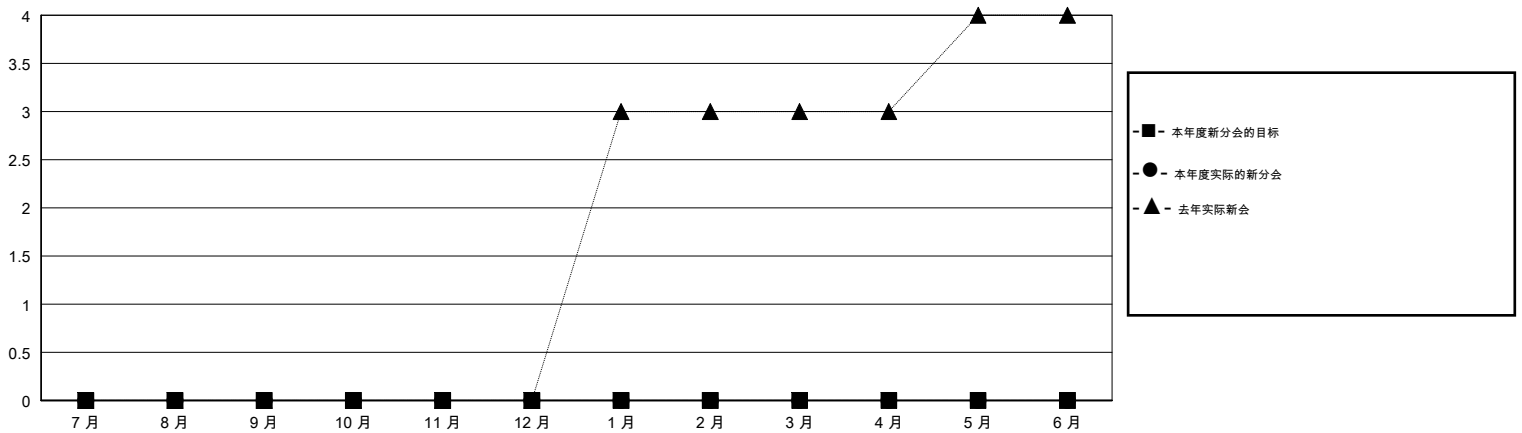

MONTHLY MEMBERSHIP PROGRESS REPORT

District 389

Results as of: 01/31/2019

GMT: ZIYU LIN

地点 CHINA

GMT宪章区

分会			
成果 2018-2019			
季	新分会目标	新会	会员流失的分会
7月/8月/9月	0	0	0
10月/11月/12月	0	0	0
1月/2月/3月	0	0	0
4月/5月/6月	0	0	0

位会员@每位须缴			
成果 2018-2019			
季	会员净增长目标	实际会员增长数	实际退会会员 (包括转会)
7月/8月/9月	250	49	51
10月/11月/12月	250	11	11
1月/2月/3月	150	1	1
4月/5月/6月	100	0	0

目标与实际新会累积

目标和实际会员累积

已取消的分会: 0	18 CLUBS OF 119 增添1位或以上的新会员	性别分布 男 2,026 (61.01%) 女 1,295 (38.99%) 年度女性会员百分比目标: 0%
放弃的会员 过世 1 分会已取消 0 其他 62 总计 63	点击这里取得累计会员数据	总计家庭单位会员数 97 支付减半会费的家庭会员 50